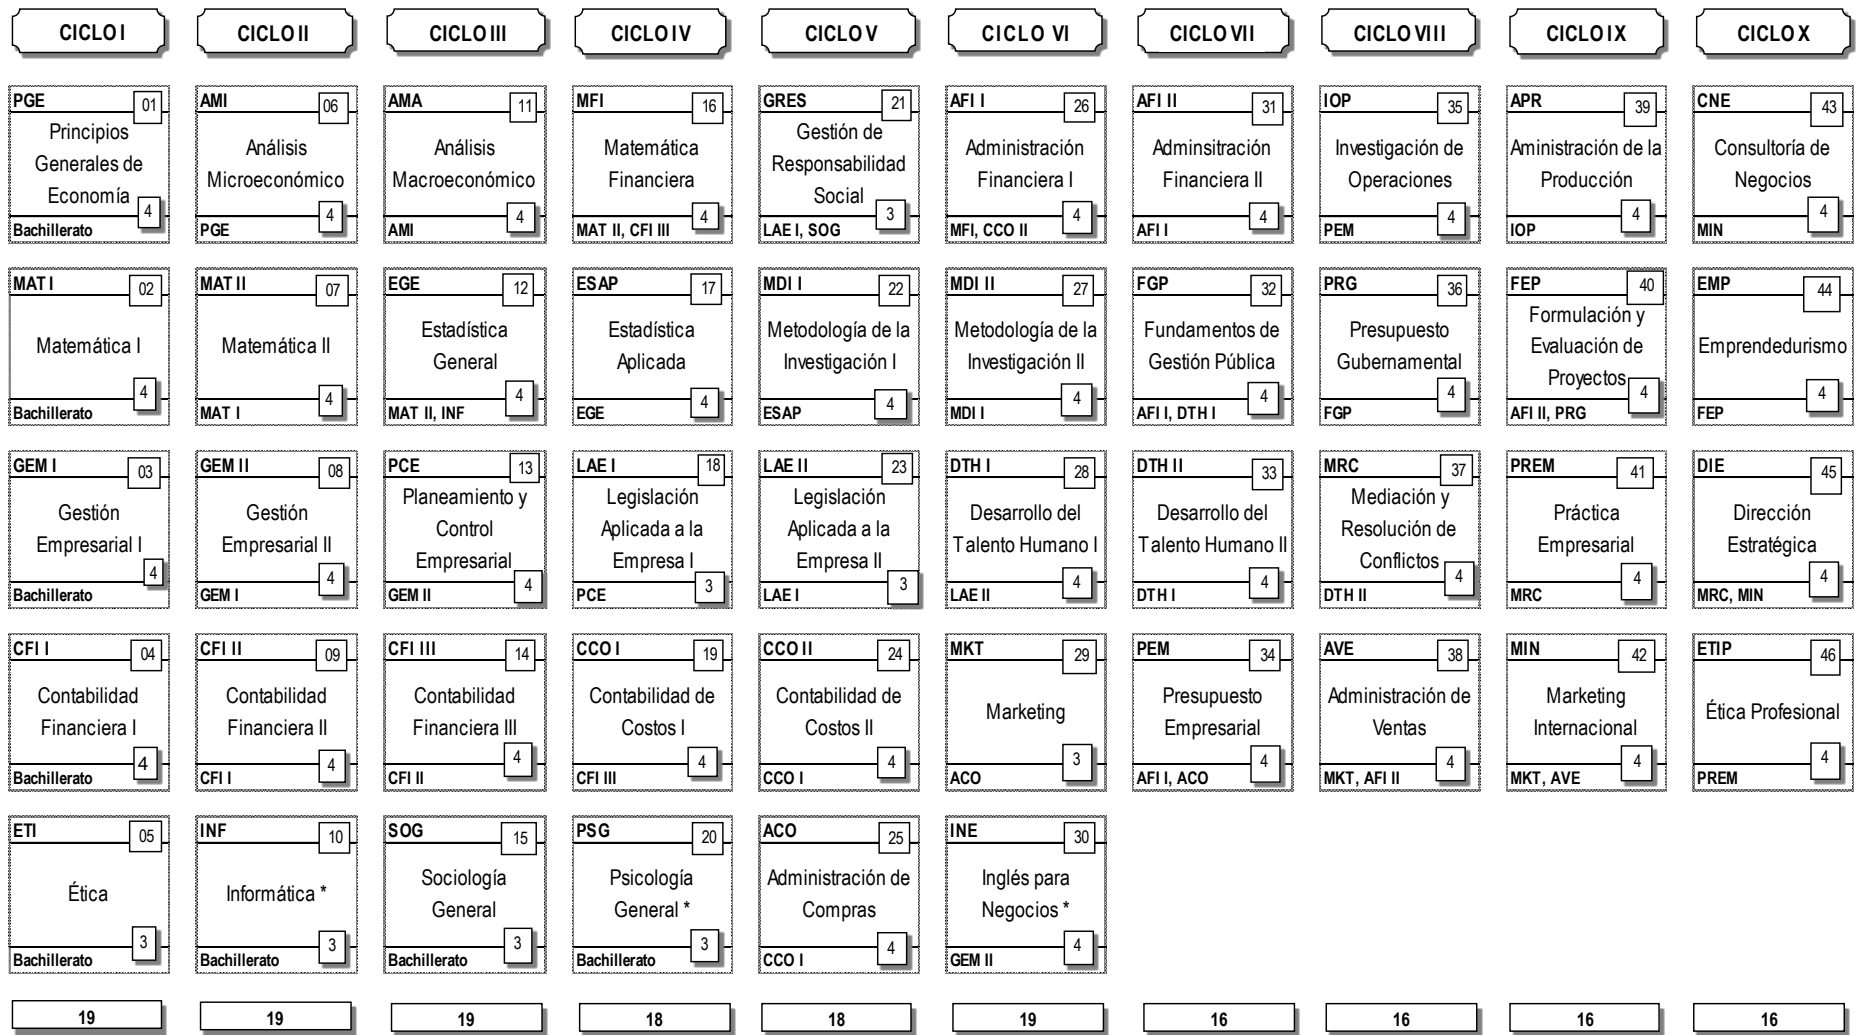

Universidad Evangélica de El Salvador
Facultad de Ciencias Empresariales y Económicas

c. Flujoograma del Plan de Estudios de la carrera Licenciatura en Administración de Empresas 2016 - 2020

* Estas asignaturas se impartirán en Ciclos Complementarios

ASIGNATURAS 46

UNIDADES VALORATIVAS 176